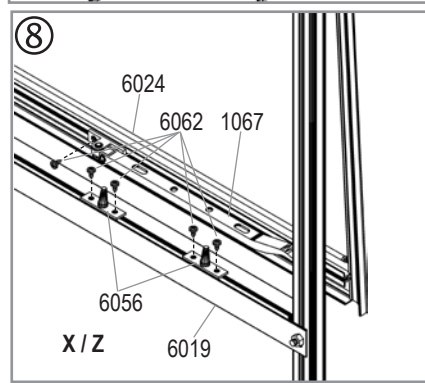

díl číslo díl číslo cikkszám	položka položka tétel	velikost mm veľkosť mm mérete mm	množství množstvo mennyiség
6021		806	1x
6024		600	1x
6025		600	1x
6034		3000	1x
6056		46	2x
6062		3.9 x 9	6x

VA0025-WV

Vitavia
- makes living grow

Sklo

Model	X1	X2
		
	X1	X2
VM0005-V, VM0024-V, VM0036-AP, VM0037-AP, VM0047-VS, VM0048-VS	612 x 384 mm (No: 40000698)	-
VM0002-MN VM0011-MN+	612 x 520 mm (No: 40000699)	610 x 76 mm (No: 40000703)
VM0001-UJ, VM0023-S, VM0035-P	612 x 681 mm (No: 40000700)	610 x 184 mm (No: 40000704)
VM0028-I VM0041-F	612 x 834 mm (No: 40000566)	610 x 285 mm (No: 40000705)
VM0038-C	612 x 193 mm (No: 40000701)	-
VM0006-DS VM0008-O	612 x 380 mm (No: 40000702)	-

	No.	3mm	
1	3679591	610 x 750	1x
Total			1x

VA0025-WV

Polykarbonát

	No.	6 mm	
A	40000572	610 x 755	1x
Total			1x

VA0025-WV

Váš dodavatel / Váš dodávateľ

www.lanitgarden.cz

**v případě potíží při stavbě domku
volejte v pracovní dny náš
HOT LINE tel. +420 739 661 428**