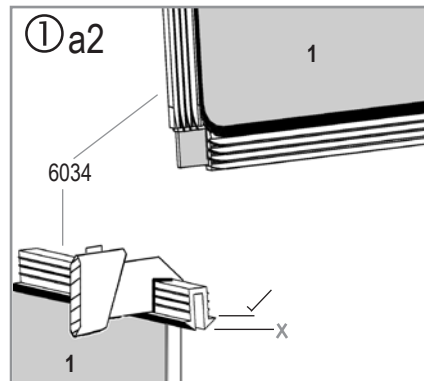

díl číslo díl číslo cikkszám	položka položka tétel	velikost mm veľkosť mm mérete mm	množství množstvo mennyiség
6021		806	1x
6024		600	1x
6025		600	1x
6034		3000	1x
6056		46	2x
6062		3.9 x 9	6x

VA0025-WV

Vitavia
- makes living grow

Sklo

Model	X1	X2
		
	X1	X2
VM0005-V, VM0024-V, VM0036-AP, VM0037-AP, VM0047-VS, VM0048-VS	612 x 384 mm (No: 40000698)	-
VM0002-MN VM0011-MN+	612 x 520 mm (No: 40000699)	610 x 76 mm (No: 40000703)
VM0001-UJ, VM0023-S, VM0035-P	612 x 681 mm (No: 40000700)	610 x 184 mm (No: 40000704)
VM0028-I VM0041-F	612 x 834 mm (No: 40000566)	610 x 285 mm (No: 40000705)
VM0038-C	612 x 193 mm (No: 40000701)	-
VM0006-DS VM0008-O	612 x 380 mm (No: 40000702)	-

	No.	3mm	
1	3679591	610 x 750	1x
Total			1x

VA0025-WV

Polykarbonát

	No.	6 mm	
A	40000572	610 x 755	1x
Total			1x

VA0025-WV

Váš dodavatel / Váš dodávateľ

www.lanitgarden.cz

**v případě potíží při stavbě domku
volejte v pracovní dny náš
HOT LINE tel. +420 739 661 428**