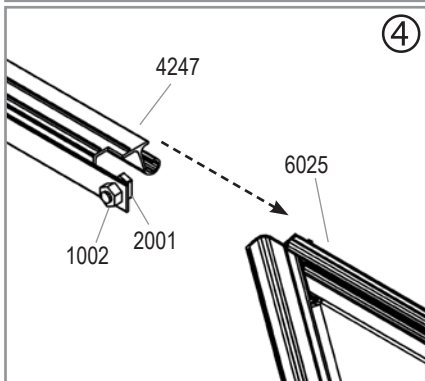

díl číslo díl číslo cikkszám	položka položka tétel	velikost mm veľkosť mm mérete mm	množství množstvo mennyiség
6021		806	1x
6024		600	1x
6025		600	1x
6034		3000	1x
6056		46	2x
6062		3.9 x 9	6x

VA0025-WV

Vitavia
- makes living grow

Sklo

Model	X1	X2
		
	X1	X2
VM0005-V, VM0024-V, VM0036-AP, VM0037-AP, VM0047-VS, VM0048-VS	612 x 384 mm (No: 40000698)	-
VM0002-MN VM0011-MN+	612 x 520 mm (No: 40000699)	610 x 76 mm (No: 40000703)
VM0001-UJ, VM0023-S, VM0035-P	612 x 681 mm (No: 40000700)	610 x 184 mm (No: 40000704)
VM0028-I VM0041-F	612 x 834 mm (No: 40000566)	610 x 285 mm (No: 40000705)
VM0038-C	612 x 193 mm (No: 40000701)	-
VM0006-DS VM0008-O	612 x 380 mm (No: 40000702)	-

	No.	3mm	
1	3679591	610 x 750	1x
Total			1x

VA0025-WV

Polykarbonát

	No.	6 mm	
A	40000572	610 x 755	1x
Total			1x

VA0025-WV

Váš dodavatel / Váš dodávateľ

www.lanitgarden.cz

**v případě potíží při stavbě domku
volejte v pracovní dny náš
HOT LINE tel. +420 739 661 428**