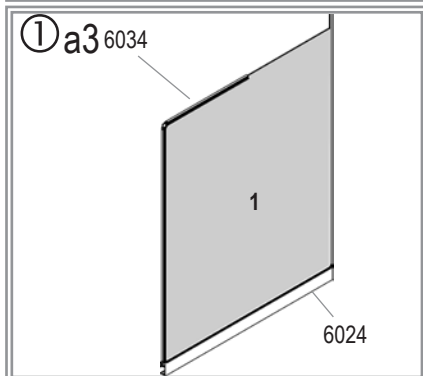

Model	X1	X2
	X1	X2
VM0005-V, VM0024-V, VM0036-AP, VM0037-AP, VM0047-VS, VM0048-VS	612 x 384 mm (No: 40000698)	-
VM0002-MN VM0011-MN+	612 x 520 mm (No: 40000699)	610 x 76 mm (No: 40000703)
VM0001-UJ, VM0023-S, VM0035-P	612 x 681 mm (No: 40000700)	610 x 184 mm (No: 40000704)
VM0028-I VM0041-F	612 x 834 mm (No: 40000566)	610 x 285 mm (No: 40000705)
VM0038-C	612 x 193 mm (No: 40000701)	-
VM0006-DS VM0008-O	612 x 380 mm (No: 40000702)	-

	No.	3mm	
1	3679591	610 x 750	1x
Total			1x