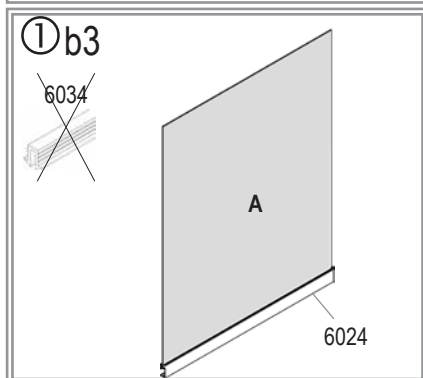

Vitavia
- makes living grow

Sklo

Model	X1	X2
		
	X1	X2
VM0005-V, VM0024-V, VM0036-AP, VM0037-AP, VM0047-VS, VM0048-VS	612 x 384 mm (No: 40000698)	-
VM0002-MN VM0011-MN+	612 x 520 mm (No: 40000699)	610 x 76 mm (No: 40000703)
VM0001-UJ, VM0023-S, VM0035-P	612 x 681 mm (No: 40000700)	610 x 184 mm (No: 40000704)
VM0028-I VM0041-F	612 x 834 mm (No: 40000566)	610 x 285 mm (No: 40000705)
VM0038-C	612 x 193 mm (No: 40000701)	-
VM0006-DS VM0008-O	612 x 380 mm (No: 40000702)	-

	No.	3mm	
1	3679591	610 x 750	1x
Total			1x

VA0025-WV

Polykarbonát

	No.	6 mm	
A	40000572	610 x 755	1x
Total			1x

VA0025-WV

Váš dodavatel / Váš dodávateľ

www.lanitgarden.cz

**v případě potíží při stavbě domku
volejte v pracovní dny náš
HOT LINE tel. +420 739 661 428**