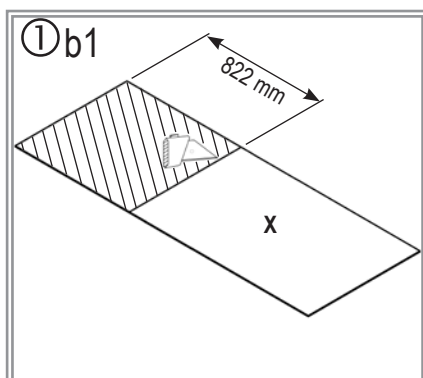

díl číslo díl číslo cikkszám	položka položka tétel	velikost mm veľkosť mm mérete mm	množství množstvo mennyiség
6021		806	1x
6024		600	1x
6025		600	1x
6034		3000	1x
6056		46	2x
6062		3.9 x 9	6x

VA0025-WV

Vitavia
- makes living grow

Sklo

Model	X1	X2
		
	X1	X2
VM0005-V, VM0024-V, VM0036-AP, VM0037-AP, VM0047-VS, VM0048-VS	612 x 384 mm (No: 40000698)	-
VM0002-MN VM0011-MN+	612 x 520 mm (No: 40000699)	610 x 76 mm (No: 40000703)
VM0001-UJ, VM0023-S, VM0035-P	612 x 681 mm (No: 40000700)	610 x 184 mm (No: 40000704)
VM0028-I VM0041-F	612 x 834 mm (No: 40000566)	610 x 285 mm (No: 40000705)
VM0038-C	612 x 193 mm (No: 40000701)	-
VM0006-DS VM0008-O	612 x 380 mm (No: 40000702)	-

	No.	3mm	
1	3679591	610 x 750	1x
Total			1x

VA0025-WV

Polykarbonát

	No.	6 mm	
A	40000572	610 x 755	1x
Total			1x

VA0025-WV

Váš dodavatel / Váš dodávateľ

www.lanitgarden.cz

**v případě potíží při stavbě domku
volejte v pracovní dny náš
HOT LINE tel. +420 739 661 428**