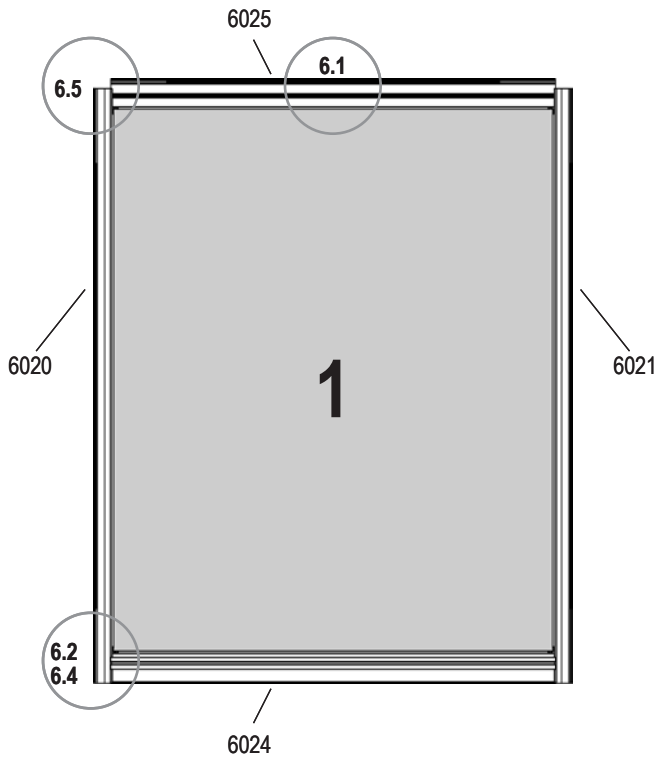

Montážní návod

CS Montážní Návod

SK Montážny Návod

HU Szerelési útmutató

díl číslo díl číslo cikkszám	položka položka tétel	velikost mm veľkosť mm mérete mm	množství množstvo mennyiség
1002		M6	4x
1008		3.5 x 19	4x
1067		295	1x
2001		M6 x 12	4x
4247		610	1x
6019		636	1x
6020		806	1x

díl číslo díl číslo cikkszám	položka položka tétel	velikost mm veľkosť mm mérete mm	množství množstvo mennyiség
6021		806	1x
6024		600	1x
6025		600	1x
6034		3000	1x
6056		46	2x
6062		3.9 x 9	6x

VA0025-WV

Vitavia
- makes living grow

Sklo

Model	X1	X2
		
	X1	X2
VM0005-V, VM0024-V, VM0036-AP, VM0037-AP, VM0047-VS, VM0048-VS	612 x 384 mm (No: 40000698)	-
VM0002-MN VM0011-MN+	612 x 520 mm (No: 40000699)	610 x 76 mm (No: 40000703)
VM0001-UJ, VM0023-S, VM0035-P	612 x 681 mm (No: 40000700)	610 x 184 mm (No: 40000704)
VM0028-I VM0041-F	612 x 834 mm (No: 40000566)	610 x 285 mm (No: 40000705)
VM0038-C	612 x 193 mm (No: 40000701)	-
VM0006-DS VM0008-O	612 x 380 mm (No: 40000702)	-

	No.	3mm	
1	3679591	610 x 750	1x
Total			1x

VA0025-WV

Polykarbonát

	No.	6 mm	
A	40000572	610 x 755	1x
Total			1x

VA0025-WV

Váš dodavatel / Váš dodávateľ

www.lanitgarden.cz

**v případě potíží při stavbě domku
volejte v pracovní dny náš
HOT LINE tel. +420 739 661 428**