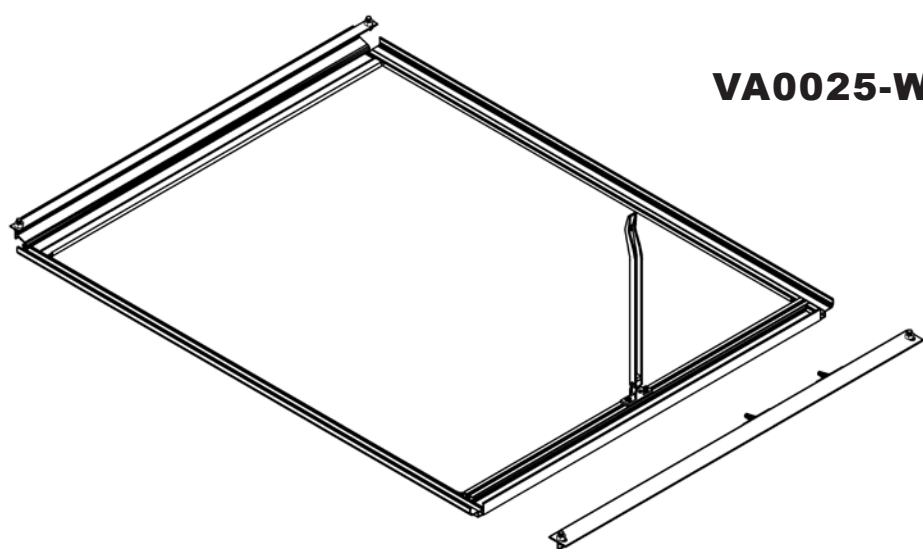

Montážní návod

CS Montážní Návod

SK Montážny Návod

HU Szerelési útmutató

díl číslo díl číslo cikkszám	položka položka tétel	velikost mm veľkosť mm mérete mm	množství množstvo mennyiség
1002		M6	4x
1008		3.5 x 19	4x
1067		295	1x
2001		M6 x 12	4x
4247		610	1x
6019		636	1x
6020		806	1x

díl číslo díl číslo cikkszám	položka položka tétel	velikost mm veľkosť mm mérete mm	množství množstvo mennyiség
6021		806	1x
6024		600	1x
6025		600	1x
6034		3000	1x
6056		46	2x
6062		3.9 x 9	6x

VA0025-WV

Vitavia
- makes living grow

Sklo

Model	X1	X2
		
	X1	X2
VM0005-V, VM0024-V, VM0036-AP, VM0037-AP, VM0047-VS, VM0048-VS	612 x 384 mm (No: 40000698)	-
VM0002-MN VM0011-MN+	612 x 520 mm (No: 40000699)	610 x 76 mm (No: 40000703)
VM0001-UJ, VM0023-S, VM0035-P	612 x 681 mm (No: 40000700)	610 x 184 mm (No: 40000704)
VM0028-I VM0041-F	612 x 834 mm (No: 40000566)	610 x 285 mm (No: 40000705)
VM0038-C	612 x 193 mm (No: 40000701)	-
VM0006-DS VM0008-O	612 x 380 mm (No: 40000702)	-