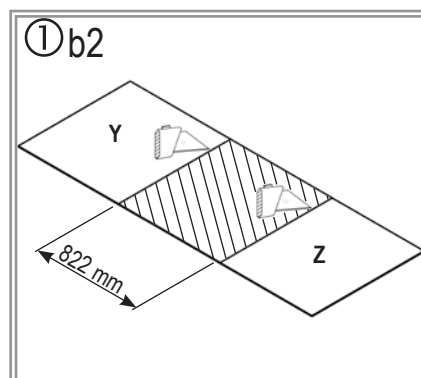

díl číslo díl číslo cikkszám	položka položka tétel	velikost mm veľkosť mm mérete mm	množství množstvo mennyiség
6021		806	1x
6024		600	1x
6025		600	1x
6034		3000	1x
6056		46	2x
6062		3.9 x 9	6x

VA0025-WV

Vitavia
- makes living grow

Sklo

Model	X1	X2
		
	X1	X2
VM0005-V, VM0024-V, VM0036-AP, VM0037-AP, VM0047-VS, VM0048-VS	612 x 384 mm (No: 40000698)	-
VM0002-MN VM0011-MN+	612 x 520 mm (No: 40000699)	610 x 76 mm (No: 40000703)
VM0001-UJ, VM0023-S, VM0035-P	612 x 681 mm (No: 40000700)	610 x 184 mm (No: 40000704)
VM0028-I VM0041-F	612 x 834 mm (No: 40000566)	610 x 285 mm (No: 40000705)
VM0038-C	612 x 193 mm (No: 40000701)	-
VM0006-DS VM0008-O	612 x 380 mm (No: 40000702)	-

	No.	3mm	
1	3679591	610 x 750	1x
Total			1x

VA0025-WV

Polykarbonát

	No.	6 mm	
A	40000572	610 x 755	1x
Total			1x

VA0025-WV

Váš dodavatel / Váš dodávateľ

www.lanitgarden.cz

**v případě potíží při stavbě domku
volejte v pracovní dny náš
HOT LINE tel. +420 739 661 428**