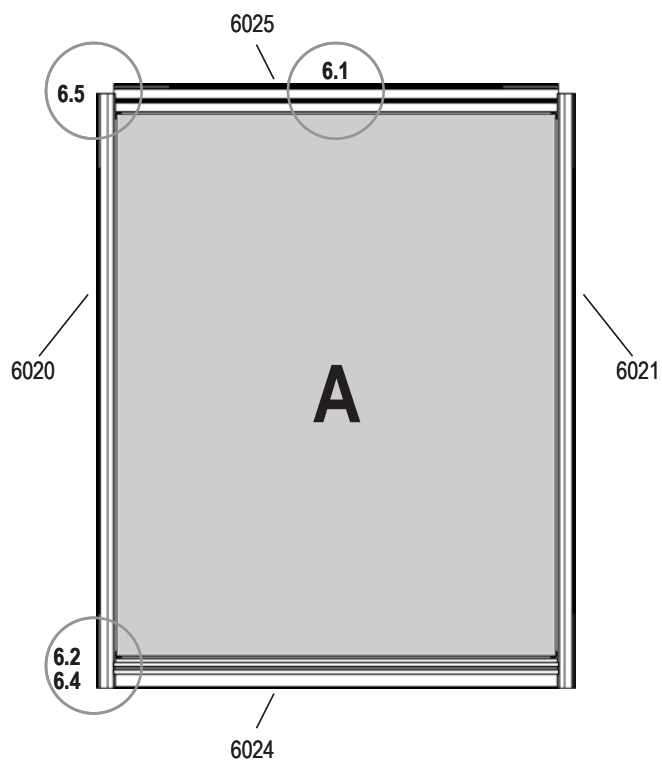

díl číslo díl číslo cikkszám	položka položka tétel	velikost mm veľkosť mm mérete mm	množství množstvo mennyiség
6021		806	1x
6024		600	1x
6025		600	1x
6034		3000	1x
6056		46	2x
6062		3.9 x 9	6x

VA0025-WV

Vitavia
- makes living grow

Sklo

Model	X1	X2
		
	X1	X2
VM0005-V, VM0024-V, VM0036-AP, VM0037-AP, VM0047-VS, VM0048-VS	612 x 384 mm (No: 40000698)	-
VM0002-MN VM0011-MN+	612 x 520 mm (No: 40000699)	610 x 76 mm (No: 40000703)
VM0001-UJ, VM0023-S, VM0035-P	612 x 681 mm (No: 40000700)	610 x 184 mm (No: 40000704)
VM0028-I VM0041-F	612 x 834 mm (No: 40000566)	610 x 285 mm (No: 40000705)
VM0038-C	612 x 193 mm (No: 40000701)	-
VM0006-DS VM0008-O	612 x 380 mm (No: 40000702)	-

	No.	3mm	
1	3679591	610 x 750	1x
Total			1x

VA0025-WV

Polykarbonát

	No.	6 mm	
A	40000572	610 x 755	1x
Total			1x

VA0025-WV

Váš dodavatel / Váš dodávateľ

www.lanitgarden.cz

**v případě potíží při stavbě domku
volejte v pracovní dny náš
HOT LINE tel. +420 739 661 428**