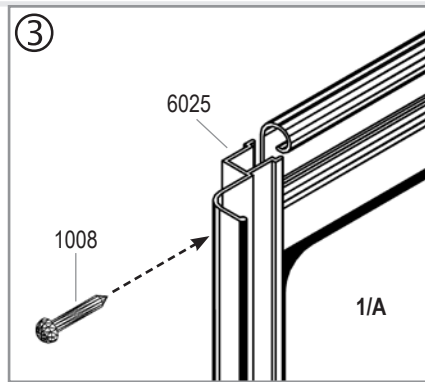

Vitavia
- makes living grow

Sklo

Model	X1	X2
		
	X1	X2
VM0005-V, VM0024-V, VM0036-AP, VM0037-AP, VM0047-VS, VM0048-VS	612 x 384 mm (No: 40000698)	-
VM0002-MN VM0011-MN+	612 x 520 mm (No: 40000699)	610 x 76 mm (No: 40000703)
VM0001-UJ, VM0023-S, VM0035-P	612 x 681 mm (No: 40000700)	610 x 184 mm (No: 40000704)
VM0028-I VM0041-F	612 x 834 mm (No: 40000566)	610 x 285 mm (No: 40000705)
VM0038-C	612 x 193 mm (No: 40000701)	-
VM0006-DS VM0008-O	612 x 380 mm (No: 40000702)	-

	No.	3mm	
1	3679591	610 x 750	1x
Total			1x

VA0025-WV

Polykarbonát

	No.	6 mm	
A	40000572	610 x 755	1x
Total			1x

VA0025-WV

Váš dodavatel / Váš dodávateľ

www.lanitgarden.cz

**v případě potíží při stavbě domku
volejte v pracovní dny náš
HOT LINE tel. +420 739 661 428**